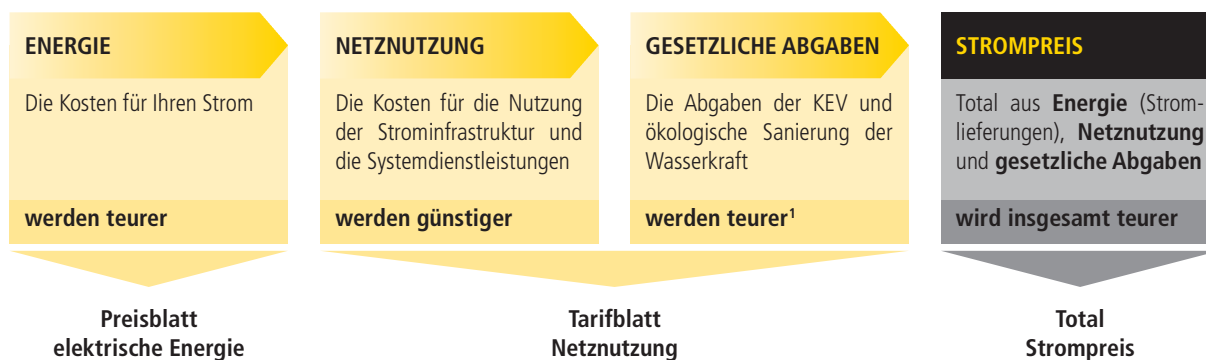

Drei Stromprodukte und deren Herkunft

ewa.aarberg.strom

Herkunft: 100 % Aarberg

ca. 50 % Wasser waterstar ¹
ca. 50 % PV-Anlagen ²

Preisdifferenz* zu
ewa.grau.strom:
+ 2.80 Rappen/kWh

ewa.wasser.strom

Herkunft: 100 % Schweiz

100 % Wasserkraft ³

Preisdifferenz* zu
ewa.grau.strom:
+ 0.90 Rappen/kWh

ewa.grau.strom

Herkunft: Schweiz und Ausland

100 % Kernenergie

Wir vereinfachen die Preisgestaltung mit einem Einheitspreis je Produkt für alle Bezüger

Die Strompreisfaktoren

Der Strompreis setzt sich aus dem Strom (Energie), der Netznutzung und den gesetzlichen Abgaben zusammen:

¹ Die Abgaben an die Gemeinde werden nicht teurer. Systemdienstleistungen an den Bund werden günstiger.