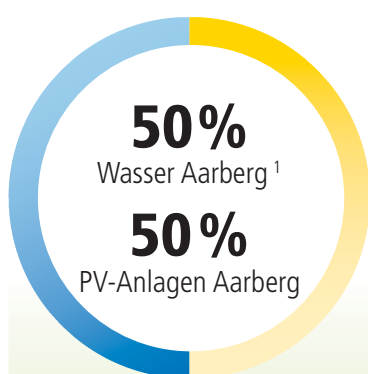

Preisblatt der elektrischen Energie für Lieferungen durch die ewa 2018

Der Elektrizitätstarif ist das Entgelt für die an den Kunden gelieferte elektrische Energie. Für jede Kundin und jeden Kunden steht aufgrund seines Verbrauchsverhaltens das richtige Produkt zur Verfügung. Der Energiepreis ergibt sich aus der Summe der verbrauchten Kilowattstunden (kWh).

Drei Stromprodukte und deren Herkunft

ewa.aarberg.strom

Herkunft: 100 % Aarberg

ca. 50 % Wasser waterstar ¹
ca. 50 % PV-Anlagen ²

Preisdifferenz* zu
ewa.grau.strom:
+ 2.80 Rappen/kWh

ewa.wasser.strom

Herkunft: 100 % Schweiz