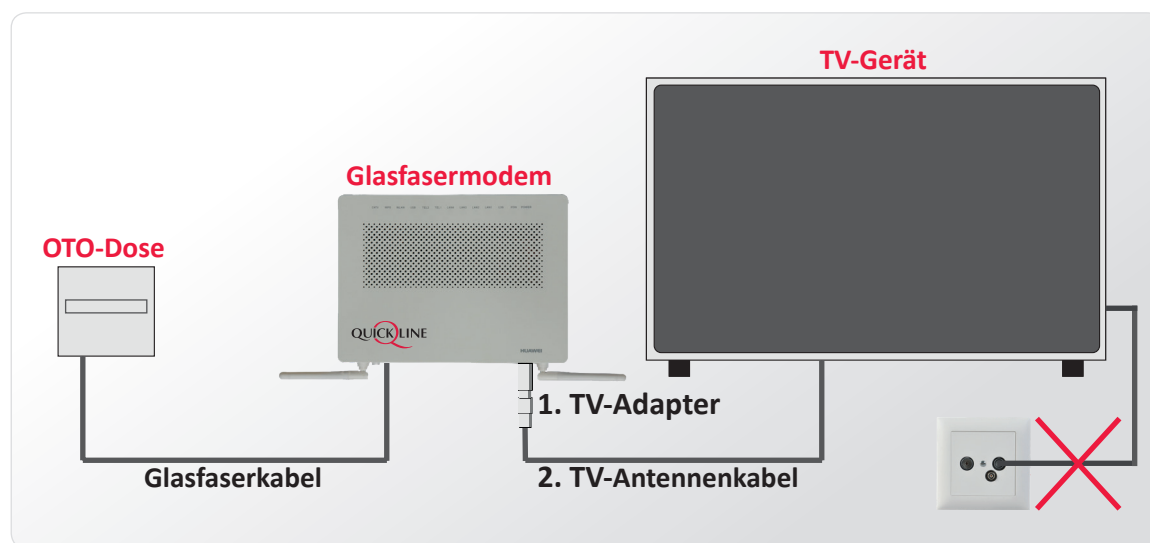

Die einfachste und kostengünstigste Lösung auf dem Glasfasernetz wie bisher nur TV und Radio zu nutzen

Nur die ewa bietet Ihnen diese einfache und kostengünstige Lösung. Geniessen Sie auch auf dem neuen Glasfasernetz, ohne teure Produkte zu abonnieren, die reine TV- und Radio-Nutzung. Zudem können Sie bei Bedarf den TV-Anschluss, ohne zusätzliche Kosten, integriert nutzen.

Das Quickline Basic Fibre 2.0 Abonnement macht Ihnen dies möglich. Wir liefern Ihnen das passende Modem, damit Sie Ihre Kabel von einem einzelnen TV-Gerät und Radio einfach umstecken können.

1. TV-Adapter anschrauben

2. TV-Antennenkabel von Ihrer TV-Dose ausziehen und direkt auf den TV-Adapter am Modem einstecken.

Alle Möglichkeiten sind Ihnen offen.

Entscheiden Sie sich später für schnelles Internet, kostenlose Telefonie in alle CH-Netze oder interaktives TV zu nutzen, können Sie das jederzeit bei uns aufschalten lassen.