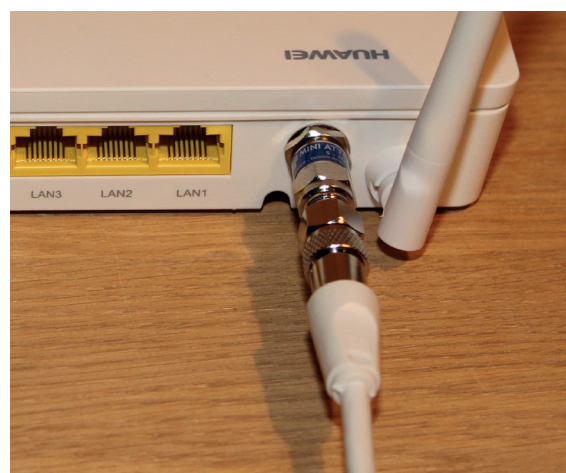

Alle Möglichkeiten sind Ihnen offen.

Entscheiden Sie sich später für schnelles Internet, kostenlose Telefonie in alle CH-Netze oder interaktives TV zu nutzen, können Sie das jederzeit bei uns aufschalten lassen.

Haben Sie Fragen?
Gerne helfen wir Ihnen persönlich weiter
oder besuchen Sie unsere Webseite unter
www.ewaarberg.ch

ewa
energie wasser aarberg **digital**

ewa
energie wasser aarberg ag
stadtplatz 28
ch-3270 aarberg

tel +41 32 391 61 11
fax +41 32 391 60 41
digitalservices@ewaarberg.ch
www.ewaarberg.ch