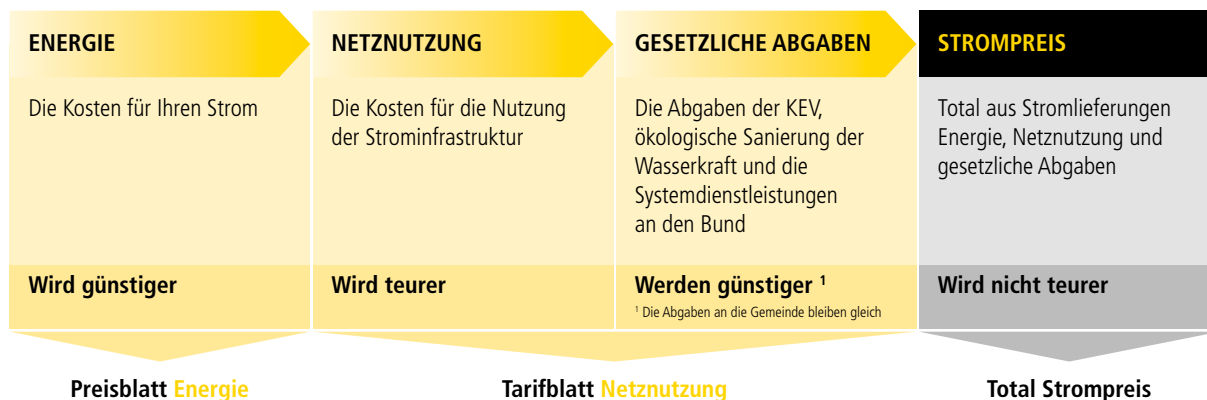

Die Preisgestaltung mit einem Einheitspreis je Produkt für alle Bezüger

Einheitspreis für Energielieferung

Produkt	ewa.aarberg.strom		ewa.wasser.strom	
	exkl. MwSt.	inkl. MwSt.	exkl. MwSt.	inkl. MwSt.
Tages- und Nachtstunden	10.00 Rp./kWh	10.77 Rp./kWh	6.90 Rp./kWh	7.43 Rp./kWh

Die Strompreisfaktoren

Der Strompreis setzt sich aus dem Strom (Energie), der Netznutzung und den gesetzlichen Abgaben zusammen:

Wählen Sie das für Sie passende Stromprodukt

Mit **ewa.aarberg.strom** entscheiden Sie sich für ein **Ökoprodukt das zu 100 % aus Aarberg** stammt und umweltschonend **CO₂-neutral** produziert wird.

Zudem leisten Sie mit jeder Kilowattstunde einen wichtigen Beitrag zum Schutz der Lebensräume von Tieren und Pflanzen in der Region wie z.B. die Renaturierung Alte Aare, Aarberg.

Mit **ewa.wasser.strom** entscheiden Sie sich für **CO₂-neutral** produzierten Wasserstrom mit Herkunftsnachweisen aus der Schweiz (vorausgesetzt kann am Markt beschafft werden).

Sie können je Quartal Ihr Stromprodukt wechseln

Ein Wechsel von **ewa.aarberg.strom** zu **ewa.wasser.strom** ist nur zum Jahresbeginn möglich.

Ihr Stromlieferant energie wasser aarberg

Informationen, Preise und Tarife 2019 der ewa zur Netznutzung und der Rücklieferung von Energieerzeugungsanlagen, erhalten Sie im Kundencenter oder auf www.ewaarberg.ch.

Haben Sie Fragen?

Gerne helfen wir Ihnen persönlich weiter oder besuchen Sie unsere Webseite unter www.ewaarberg.ch

ewa
energie wasser aarberg ag
stadtplatz 28
ch-3270 aarberg

tel +41 32 391 60 30
fax +41 32 391 60 41
info@ewaarberg.ch
www.ewaarberg.ch