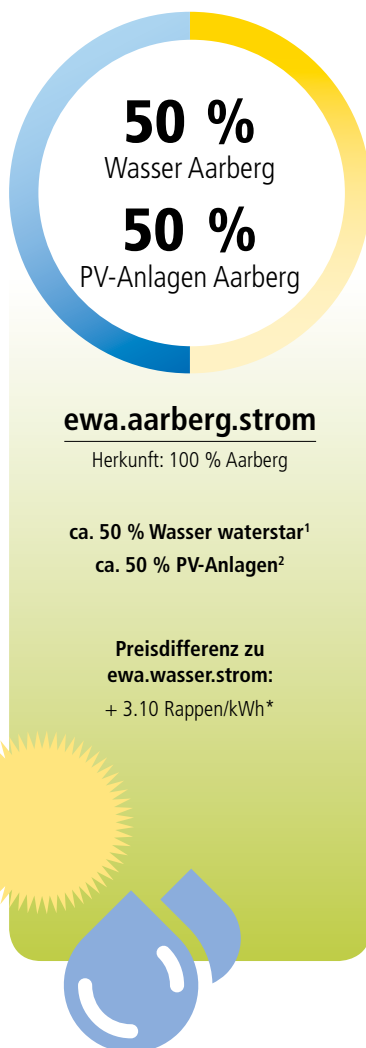

Preisblatt der elektrischen Energie für Lieferungen durch die ewa 2019

Der Energiepreis ist das Entgelt für die an den Kunden gelieferte elektrische Energie. Für jede Kundin und jeden Kunden steht aufgrund seines Verbrauchsverhaltens das richtige Produkt zur Verfügung. Der Energiepreis ergibt sich aus der Summe der verbrauchten Kilowattstunden (kWh).

Zwei CO₂-neutrale Stromprodukte und deren Herkunft

Wir können unseren Kunden für 2019 CO₂-neutralen Wasserstrom zu einem günstigeren Preis anbieten als Sie 2018 für Graustrom bezahlt haben.

Durch diese Preisentwicklung haben wir uns entschieden in Aarberg **nur noch CO₂-neutral produzierten Strom** zu liefern. Unsere zwei Produkte **ewa.wasser.strom** und **ewa.aarberg.strom** garantieren dies und wir setzen dadurch die Energiestrategie vom Bund um. Diese Umsetzung realisieren wir ohne Kostenfolge für unsere Kunden!